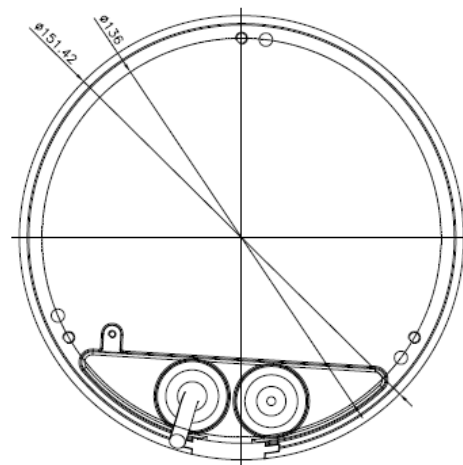

SPEZIFIKATIONEN

Modell	ZNP-VD5M212DLP-A
Stromversorgung	PoE / DC12V / AC24V
Leistungsaufnahme	13.09W
Betriebsbedingungen	-20°C ~ 50°C / 0%~90%
IP-Schutzart	IP67
IK-Stoßfestigkeitsgrad	IK10
Abmessungen	ø151.4mm x 109.3mm
Nettogewicht	900g
Bruttogewicht	1.1kg

ABMESSUNGEN (Einheit:mm)