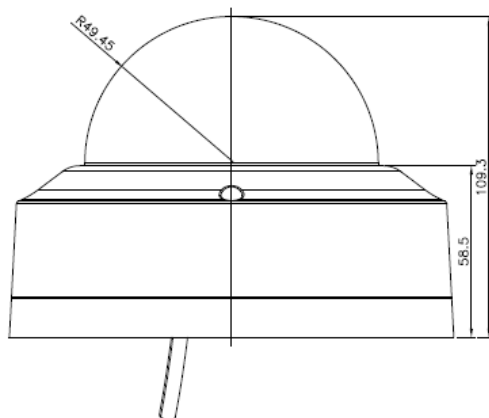

SPEZIFIKATIONEN

Modell	ZNP-VD5M212DLP-A
Stromversorgung	PoE / DC12V / AC24V
Leistungsaufnahme	13.09W
Betriebsbedingungen	-20°C ~ 50°C / 0%~90%
IP-Schutzart	IP67
IK-Stoßfestigkeitsgrad	IK10
Abmessungen	ø151.4mm x 109.3mm
Nettogewicht	900g
Bruttogewicht	1.1kg

ABMESSUNGEN (Einheit:mm)