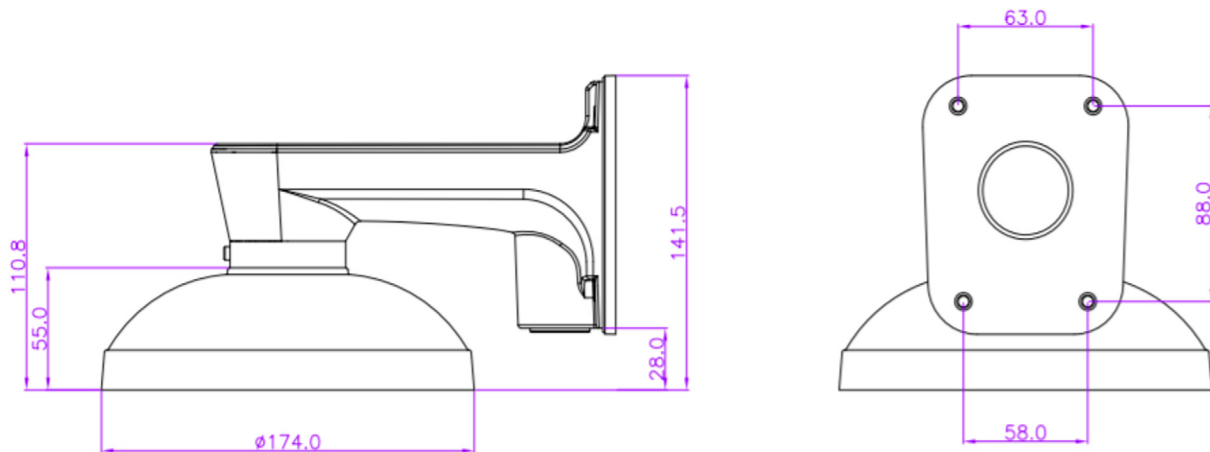

## ZA-WMB-S2M25 - Wall Mount

## ZA-WMB-S2M25 - DIMENSIONS (unit:mm)

Subject to technical changes and errors. 072020 v1.4

CBC (Europe) GmbH  
Fritz-Vomfelde-Str. 6  
D-40549 Düsseldorf  
T: +49-(0)211 53 06 70  
F: +49-(0)211 53 06 71 80  
info@cbc-europe.com  
www.cbc-europe.com